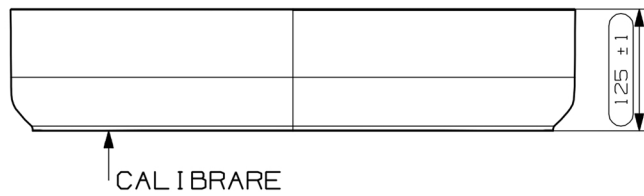

COPRIPILETTA  
X00339A

	Name: <b>HONEY,,L" 58x38</b>	
	Item NR.: <b>80 1328 06 10 11</b>	
Weight: <b>7,4 Kg</b>	Visible height: <b>12 cm</b>	Scale: <b>1:5</b>

**MARMY**

[www.marmy.eu](http://www.marmy.eu)