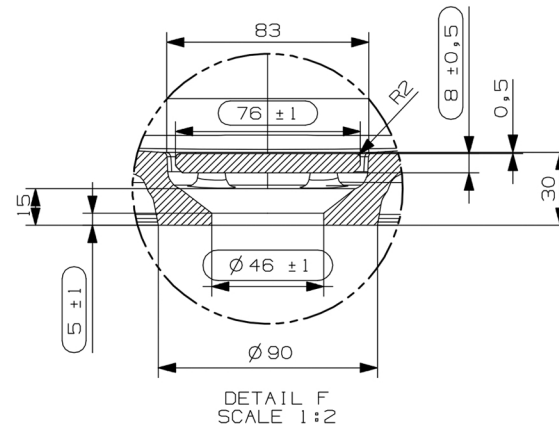

COPRIPILETTA  
X00339A

	Name: <b>HONEY,,L" 58x38</b>	
	Item NR.: <b>80 1328 06 10 11</b>	
Weight: <b>7,4 Kg</b>	Visible height: <b>12 cm</b>	Scale: <b>1:5</b>

**MARMY**

[www.marmy.eu](http://www.marmy.eu)