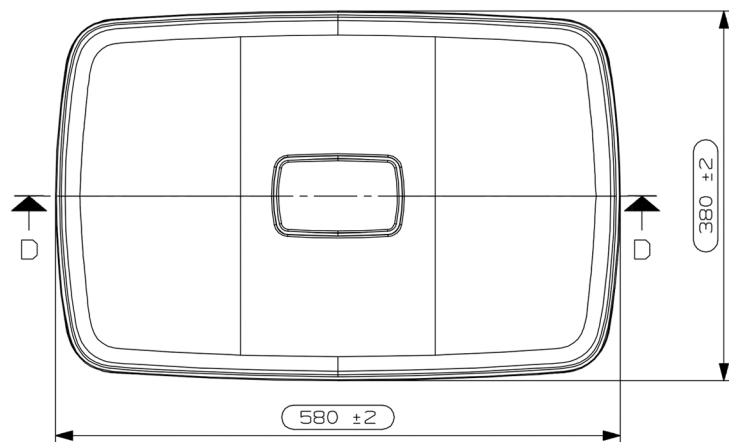

COPRIPILETTA  
X00339A

	Name: <b>HONEY,,L" 58x38</b>	
	Item NR.: <b>80 1328 06 10 11</b>	
Weight: <b>7,4 Kg</b>	Visible height: <b>12 cm</b>	Scale: <b>1:5</b>

**MARMY**

[www.marmy.eu](http://www.marmy.eu)