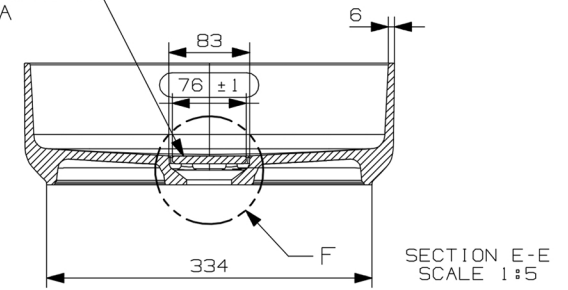

COPRIPILETTA  
X00339A

	Name: <b>HONEY,,L" 58x38</b>	
	Item NR.: <b>80 1328 06 10 11</b>	
Weight: <b>7,4 Kg</b>	Visible height: <b>12 cm</b>	Scale: <b>1:5</b>

**MARMY**

[www.marmy.eu](http://www.marmy.eu)